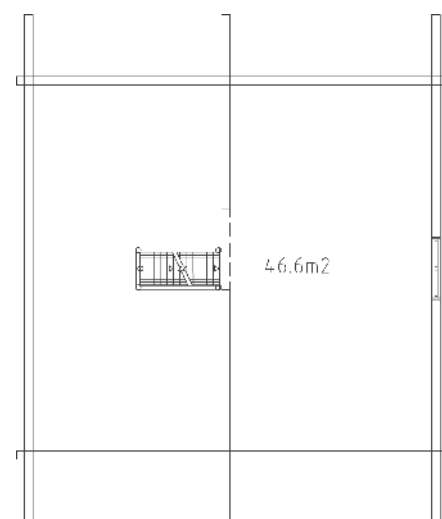

# aur sunden

Romslig hems-modell med god plass for både en stor familie og mange venner. Tre store soverom nede, og stor hems som kan deles av. Åpen stue og kjøkken med dobbel inngangsdør. Separat toalett og stort bad. Kan leveres med overbygd terrasse og store vinduer (se Gunnhild I side 25).

1. etg.

hems

BRA 107 m<sup>2</sup>  
BTA 115 m<sup>2</sup>  
+ hems 46,6 m<sup>2</sup>  
BYA 126 m<sup>2</sup>

Lengde 16,1 m  
Bredde 9,6 m