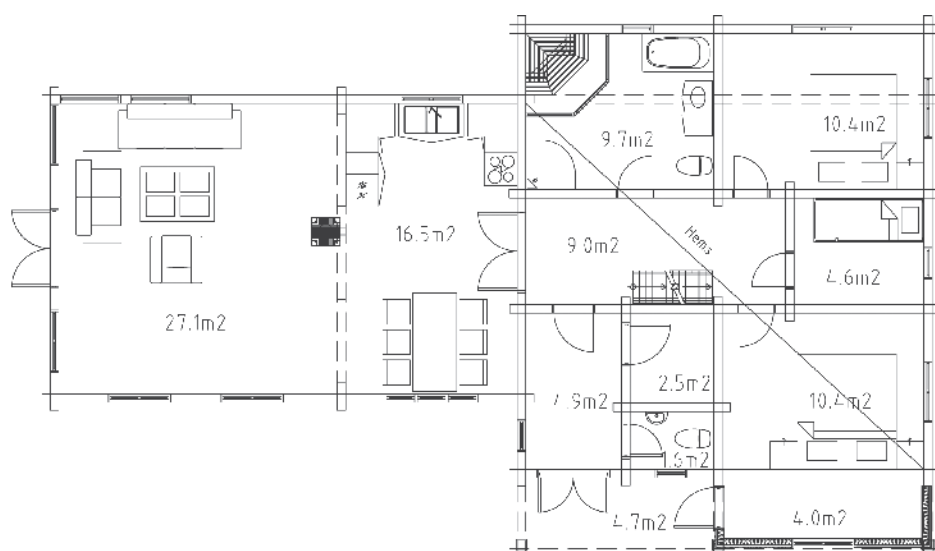

# aur sunden

Romslig hems-modell med god plass for både en stor familie og mange venner. Tre store soverom nede, og stor hems som kan deles av. Åpen stue og kjøkken med dobbel inngangsdør. Separat toalett og stort bad. Kan leveres med overbygd terrasse og store vinduer (se Gunnhild I side 25).

1. etg.

hems

BRA 107 m<sup>2</sup>  
BTA 115 m<sup>2</sup>  
+ hems 46,6 m<sup>2</sup>  
BYA 126 m<sup>2</sup>

Lengde 16,1 m  
Bredde 9,6 m