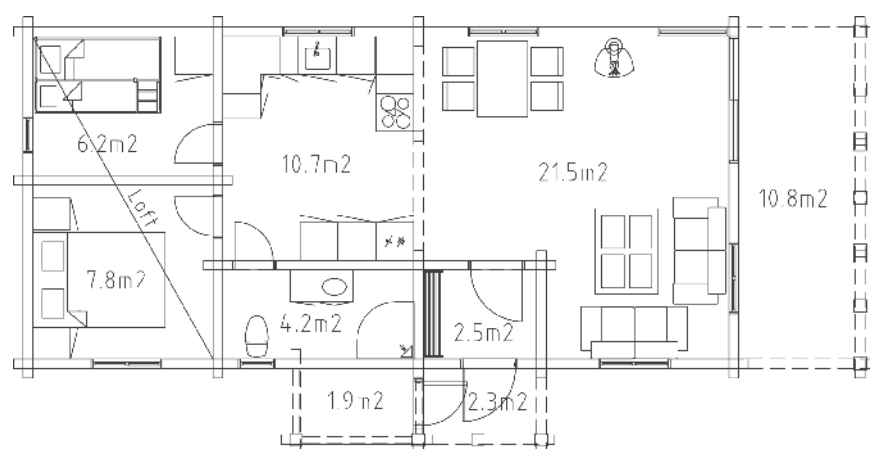

litj-kari

Litj-Kari er ei hytte med to soverom og sovehems med vindu.

Åpen stue- og kjøkkenløsning og bod i inngangspartiet gjør modellen svært anvendelig for en liten familie eller et voksent par.

Overbygd terrasse med stort hjørnevindu gjør hytta lys og trivelig.

Heve-/skyvedør og overbygd terrasse er tilleggsvalg.

sovehems / 1. etg.

BRA 59 m² + hems 10 m²

BTA 64 m² + hems 10 m²

BYA 67 m²

Lengde 12 m

Bredde 6,5 m