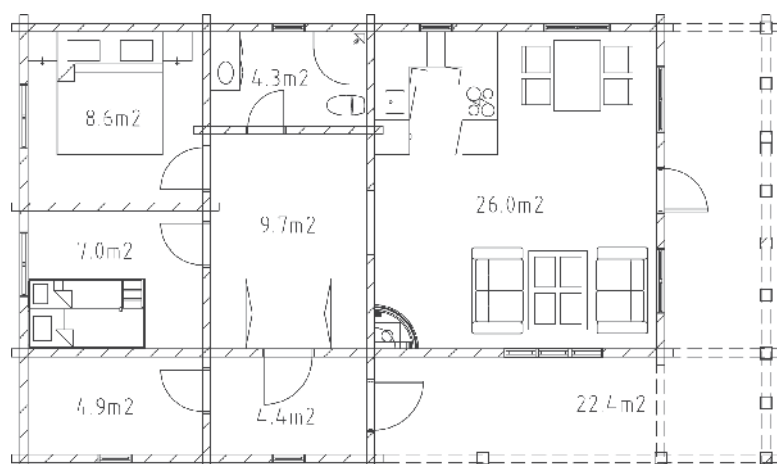

ol-kanelesa

Dette er Rørshyttas bestselger! Praktisk planløsning med to eller tre soverom. Stor gang som er åpen mot stue. Integriert kjøkken- og stueløsning. Svalgang og overbygd terrasse er inkludert og gir god og skjermet uteplass. Kan leveres i flere planløsninger. Terrassen kan forlenges mot pristillegg.

BRA 68 m²
BTA 74 m²
BYA 96 m²

Lengde 12,8 m
Bredde 7,5 m