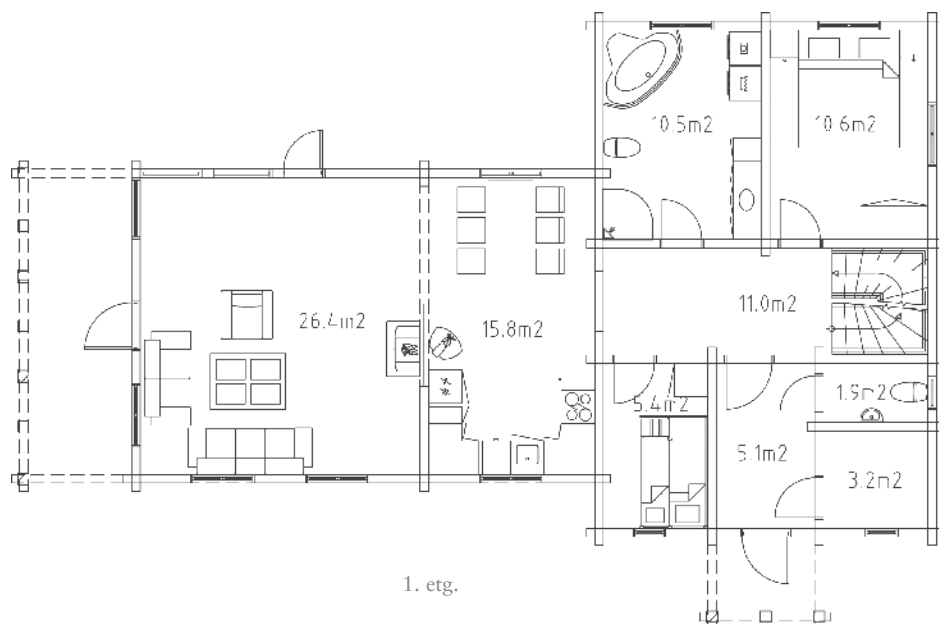

sigismund

Stor oppstuggu med fire soverom, loftstue og to bad. Her er det også gitt plass til innebod og adskilt toalett. Den åpne stue- og kjøkkenløsningen med mye lys gir gode forhold for storfamilien. Andreetasjen i oppstuggu kan innredes som separat boenhet.

BRA 138 m²
BTA 147 m²
BYA 117 m²

Lengde 16,4 m
Bredde 10,7 m