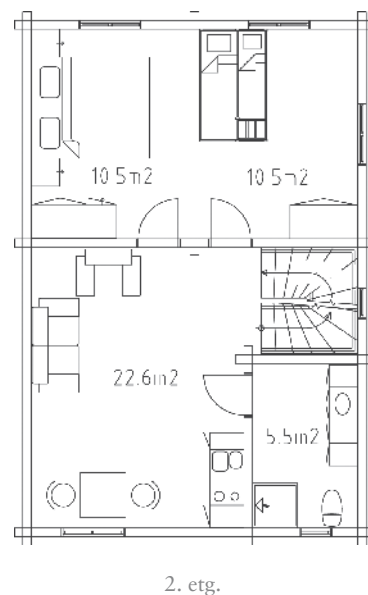

sigismund

Stor oppstuggu med fire soverom, loftstue og to bad. Her er det også gitt plass til innebod og adskilt toalett. Den åpne stue- og kjøkkenløsningen med mye lys gir gode forhold for storfamilien. Andreetasjen i oppstuggu kan innredes som separat boenhet.

BRA 138 m²
BTA 147 m²
BYA 117 m²

Lengde 16,4 m
Bredde 10,7 m