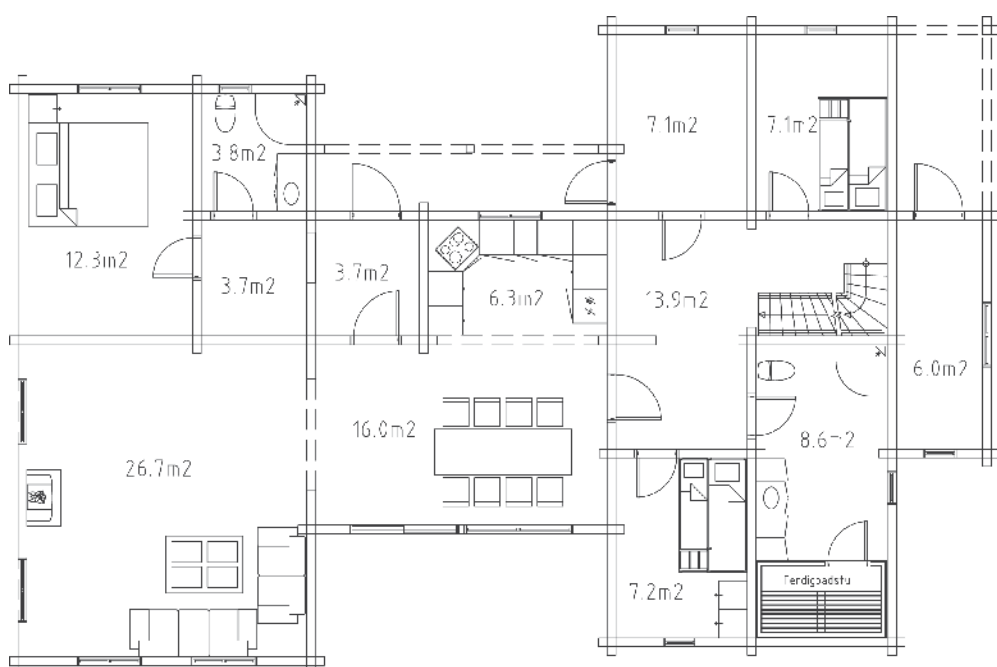

stor-vigelen

En stor og staselig modell med en rekke muligheter for planløsninger. Her kan storfamilien og venner trives sammen, uten at det føles trangt og tett. 6–7 soverom eller egen separat avdeling i andre etasje?

Vi tilpasser planløsningen til dine behov!

1. etg.

2. etg.

BRA 180 m²
BTA 190 m²
BYA 178 m²

Lengde 17 m
Bredde 11,2 m