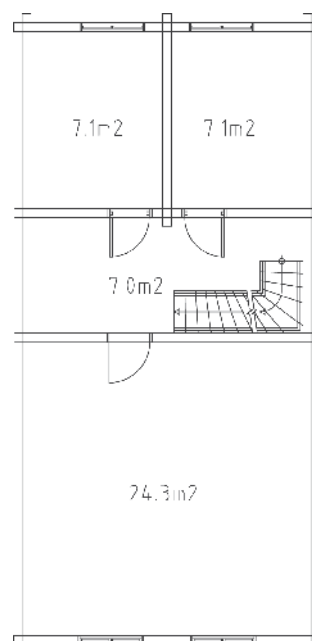

stor-vigelen

En stor og staselig modell med en rekke muligheter for planløsninger. Her kan storfamilien og venner trives sammen, uten at det føles trangt og tett. 6–7 soverom eller egen separat avdeling i andre etasje?

Vi tilpasser planløsningen til dine behov!

1. etg.

2. etg.

BRA 180 m²
BTA 190 m²
BYA 178 m²

Lengde 17 m
Bredde 11,2 m