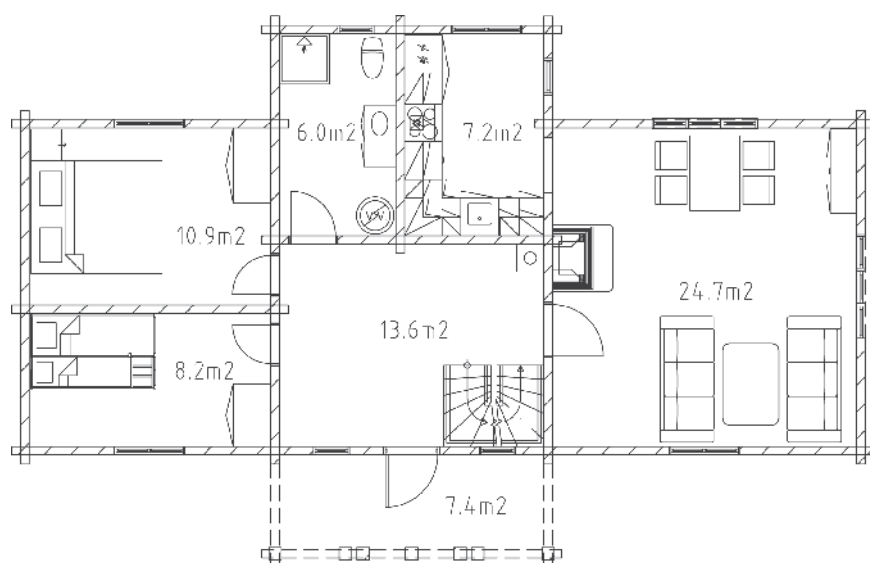

# christianus

Populær oppstuggumodell med gode proposjoner som passer på de fleste tomter. Leveres i mange ulike planløsninger, med blant annet opptil fire soverom. OBS: Bildet er fra en oppgradert modell med balkong og terrasse.

1. etg.

2. etg.

BRA 102 m<sup>2</sup>

BTA 110 m<sup>2</sup>

BYA 87 m<sup>2</sup>

Lengde 13,5 m

Bredde 8,5 m