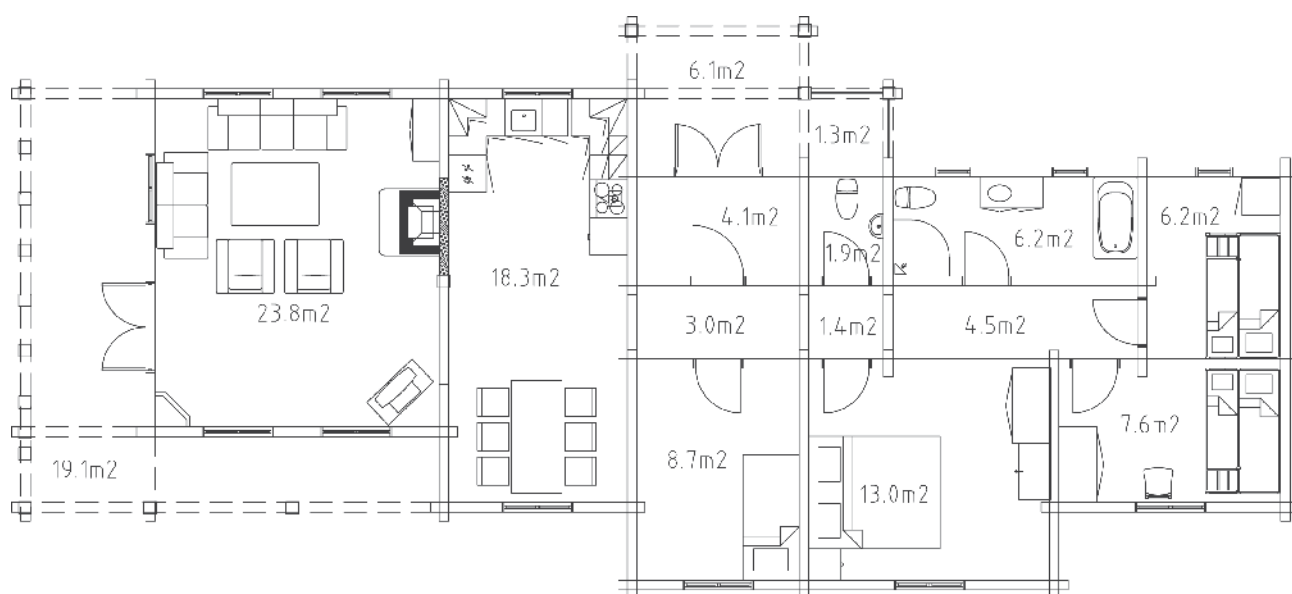

# cornelia

En arkitektonisk spennende og litt annerledes modell, med varierende bredde, svalgang og overbyggt terrasse med utgang fra stue som standard. Kjøkkenet med spise plass, tre eller fire soverom, ekstra wc, teknisk rom og utvendig bod. Leveres i flere planløsninger.

BRA 103 m<sup>2</sup>  
BTA 110 m<sup>2</sup>  
BYA 138 m<sup>2</sup>

Lengde 20,3 m  
Bredde 9 m