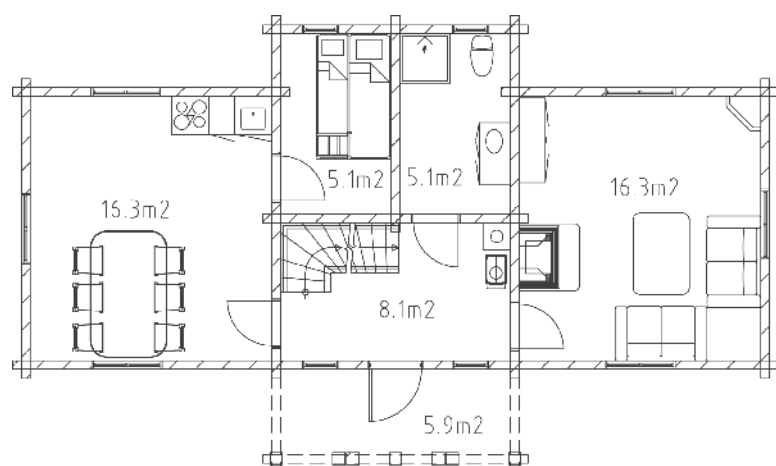

nyberget

Nyberget er vår minste oppstuggu – en liten, men svært harmonisk modell inspirert av typiske gamle seterstugguer fra Røros-traktene og Østerdalen. Stort kjøkken med god spiseplass. Soverom og ei lita ekstra stue i andreetasjen.

1. etg.

2. etg.

BRA 73 m²
BTA 80 m²
BYA 64 m²

Lengde 12 m
Bredde 7 m