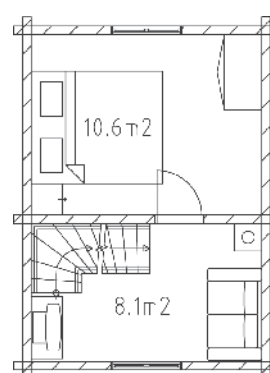

nyberget

Nyberget er vår minste oppstuggu – en liten, men svært harmonisk modell inspirert av typiske gamle seterstugguer fra Røros-traktene og Østerdalen. Stort kjøkken med god spiseplass. Soverom og ei lita ekstra stue i andreetasjen.

1. etg.

2. etg.

BRA 73 m²
BTA 80 m²
BYA 64 m²

Lengde 12 m
Bredde 7 m